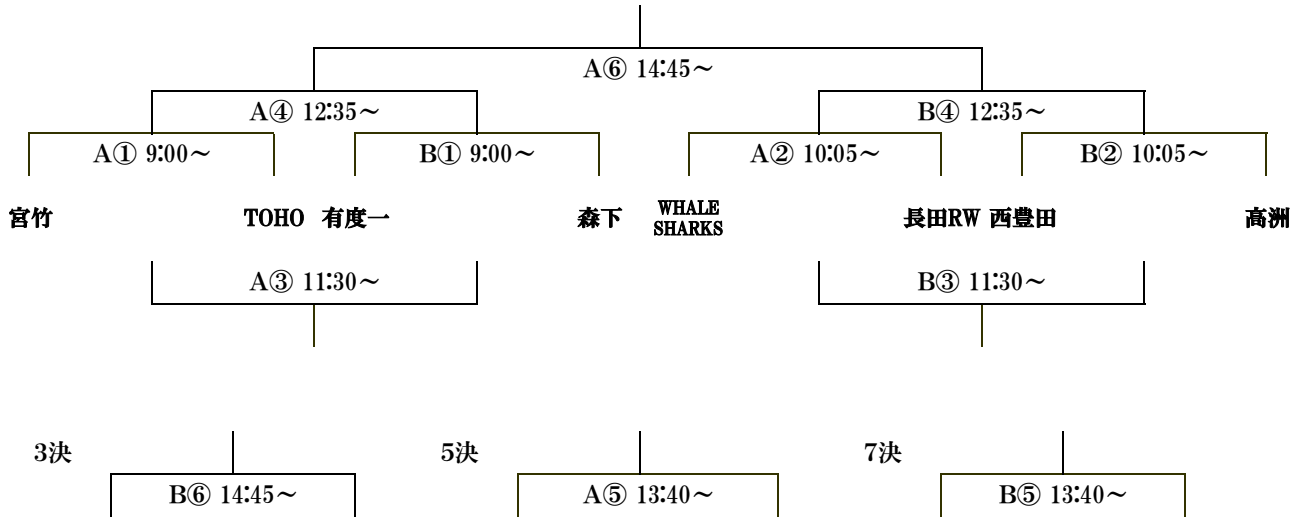

※ 静1：静岡地区1位 志1：志太榛原1位 清1：清水地区1位

※ 予選順位は、①勝点(勝2・分1・負0)、②得失点差、③総得点 の優先順位で決定。①から③で決められない場合は抽選とする。

2024年度(令和6年度) トヨタユナイテッド静岡 CUP

第42回 静岡県U12バスケットボール選手権大会 中部支部大会 決勝トーナメント

2024年11月3日(日)

※ アップ時間 (A・B コート共通)
 8:20 ~ 第2試合のチーム
 8:40 ~ 第1試合のチーム

男子 会場：吉田町立中央小体育館

女子 会場：静岡市長田体育館

※ アップ時間は男子と同じです

※ ②試合目と③試合目の試合間は30分とします。時間調整は、各会場責任者に一任します。

※ オフィシャルは次のとおりとします。なお、各決勝戦は審判部で行います。

【男子】第1・4試合目を志太榛原地区、第2・5試合目を静岡地区、第3・6試合目を清水地区

【女子】第1・4試合目を静岡地区、第2・5試合目を清水地区、第3・6試合目を志太榛原地区