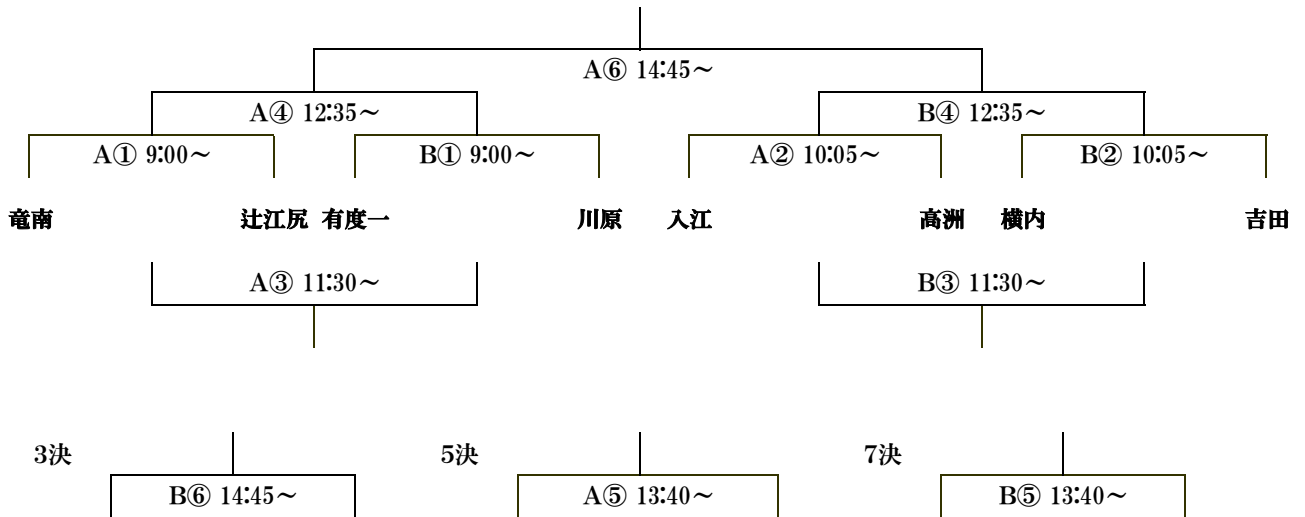

※ 静1：静岡地区1位 志1：志太榛原1位 清1：清水地区1位

※ 予選順位は、①勝点(勝2・分1・負0)、②得失点差、③総得点 の優先順位で決定。①から③で決められない場合は抽選とする。

2024年度(令和6年度) トヨタユナイテッド静岡 CUP

第42回 静岡県U12バスケットボール選手権大会 中部支部大会 決勝トーナメント

2024年11月3日(日)

※ アップ時間 (A・B コート共通)
 8:20 ~ 第2試合のチーム
 8:40 ~ 第1試合のチーム

男子 会場：吉田町立中央小体育館

女子 会場：静岡市長田体育館

※ アップ時間は男子と同じです

※ ②試合目と③試合目の試合間は30分とします。時間調整は、各会場責任者に一任します。

※ オフィシャルは次のとおりとします。なお、各決勝戦は審判部で行います。

【男子】第1・4試合目を志太榛原地区、第2・5試合目を静岡地区、第3・6試合目を清水地区

【女子】第1・4試合目を静岡地区、第2・5試合目を清水地区、第3・6試合目を志太榛原地区